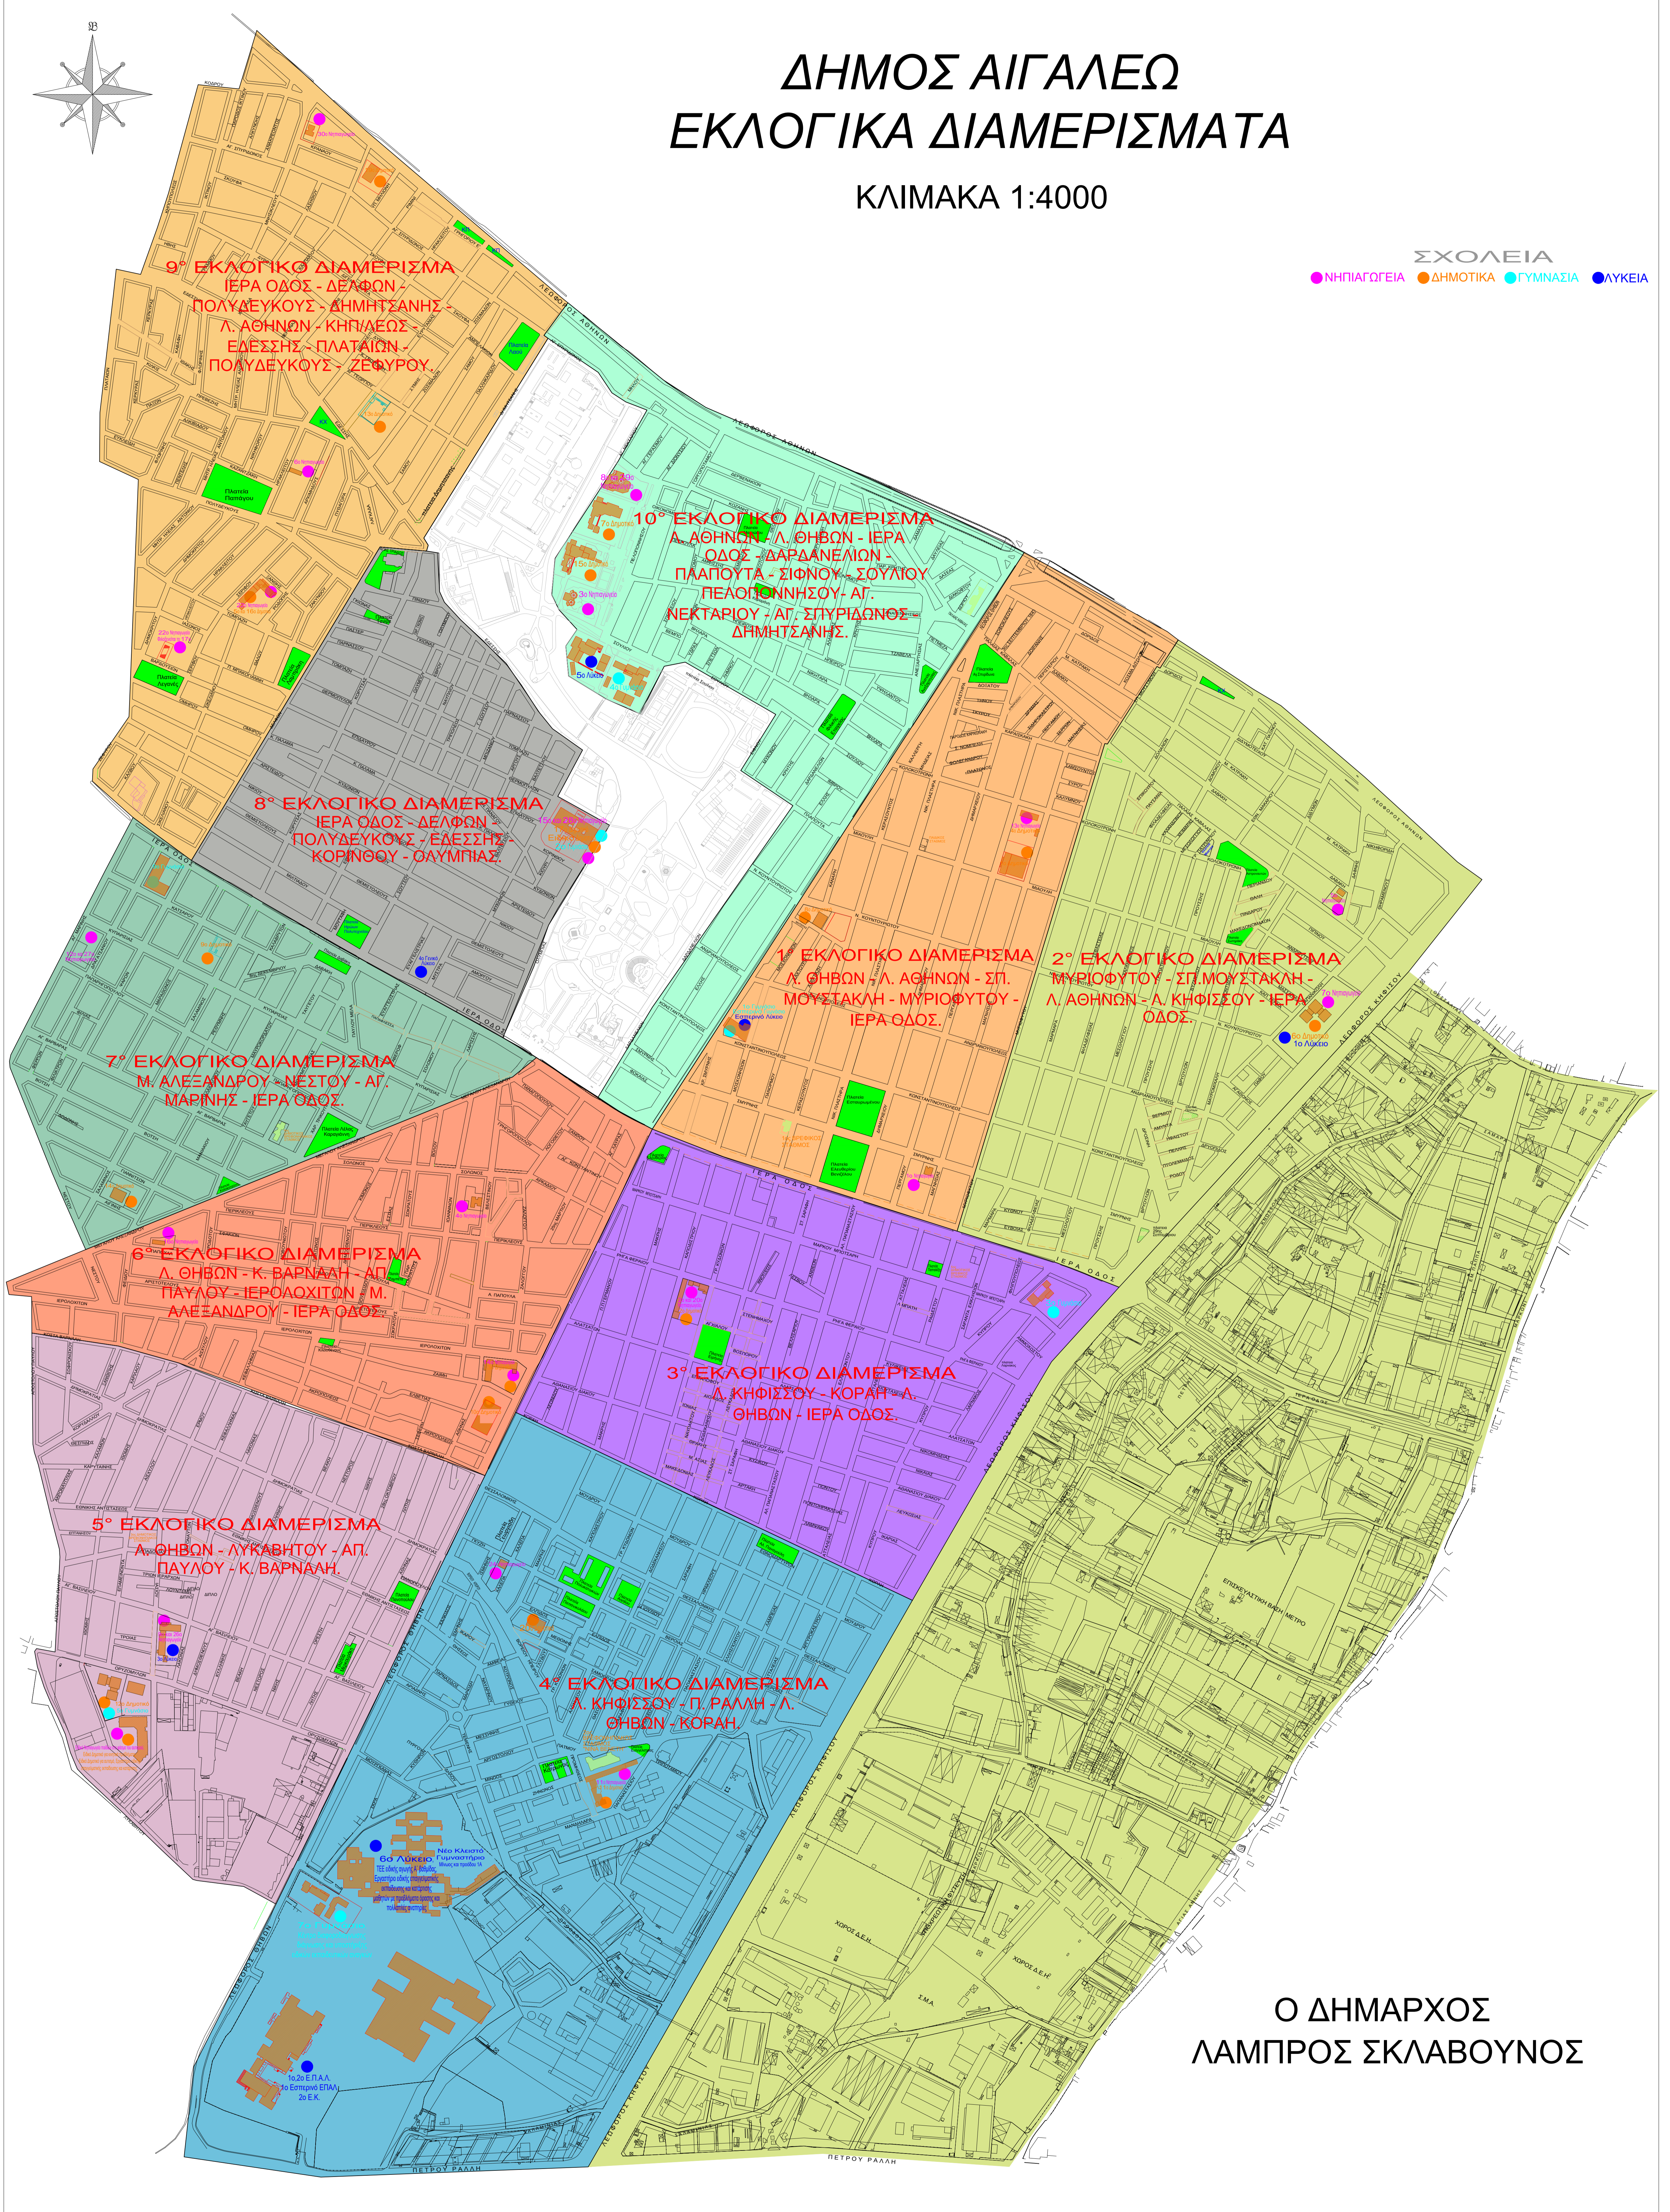

# ΔΗΜΟΣ ΑΙΓΑΛΕΩ ΕΚΛΟΓΙΚΑ ΔΙΑΜΕΡΙΣΜΑΤΑ

ΚΛΙΜΑΚΑ 1:4000

ΣΧΟΛΕΙΑ  
● ΝΗΠΙΑΓΩΓΕΙΑ ● ΔΗΜΟΤΙΚΑ ● ΓΥΜΝΑΣΙΑ ● ΛΥΚΕΙΑ

Ο ΔΗΜΑΡΧΟΣ  
ΛΑΜΠΡΟΣ ΣΚΛΑΒΟΥΝΟΣ